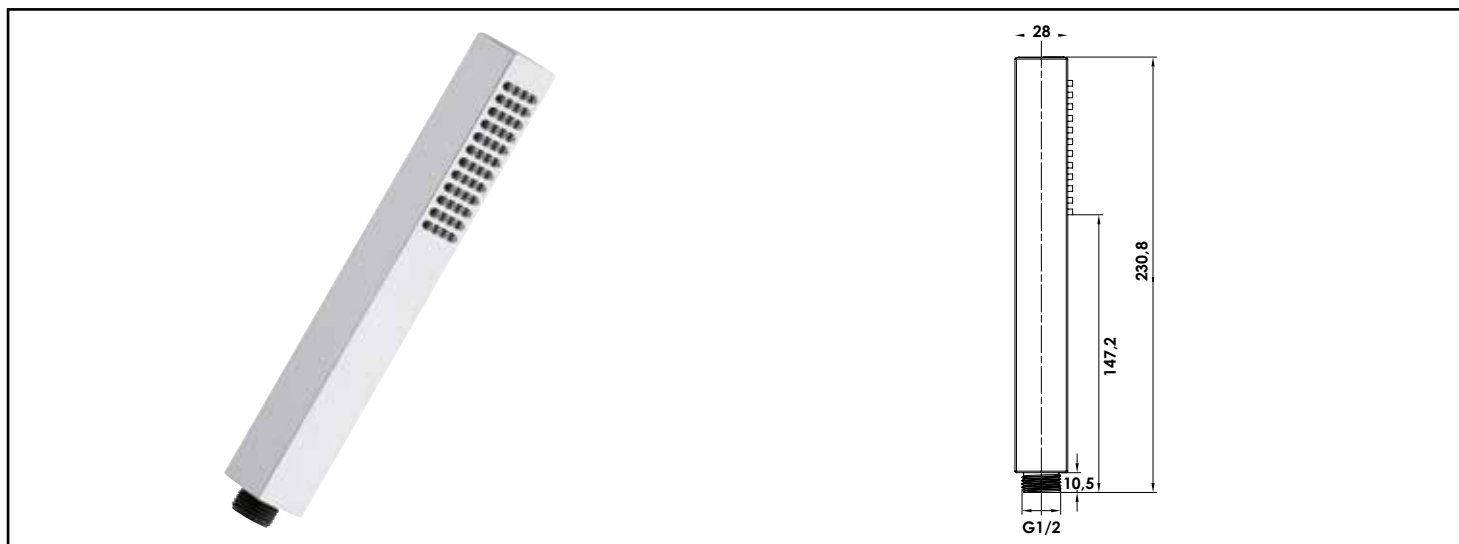

Référence : **5056C**

DOUCHETTE DE BARRE DE DOUCHE - DESIGN CARRÉ - FINITION CHROMÉE - MONO-JET

■ FACILITÉ DE POSE ET D'ENTRETIEN.

■ DESIGN ÉLÉGANT.

DESCRIPTION	Douchette de barre de douche au design carré - Mono-jet avec picots anti-calcaires - Matière ABS de finition chromée.
CARACTÉRISTIQUES	Douchette de barre de douche. - Monojet - Picots anti-calcaires - ABS - Chromé - Ø28 mm - Débit 12 l/min. - Mâle 15/21
APPLICATIONS	Pomme de tête pour ensemble de douche
CONDITIONS D'UTILISATION	<ul style="list-style-type: none"> L'étanchéité du raccordement de la douchette doit être assurée sur l'écrou tournant cône du flexible à l'aide d'un joint plat.
COMPATIBILITÉ	<ul style="list-style-type: none"> Compatible avec tous les flexibles sanitaires dotés d'une sortie Mâle 15/21.
PRÉCAUTION D'EMPLOI	<ul style="list-style-type: none"> L'étanchéité du raccordement de la douchette doit être assurée sur l'écrou tournant cône du flexible à l'aide d'un joint plat.
SPECIFICATIONS D'INSTALLATION	Permet l'équipement sanitaire des salles de bains et cuisine.
	Garantie 10 ans sur cartouches et défauts de fabrication. Cf conditions générales de vente.
PRESCRIPTION DE POSE	Mono-jet avec picots anti-calcaires - Matière ABS de finition chromée.